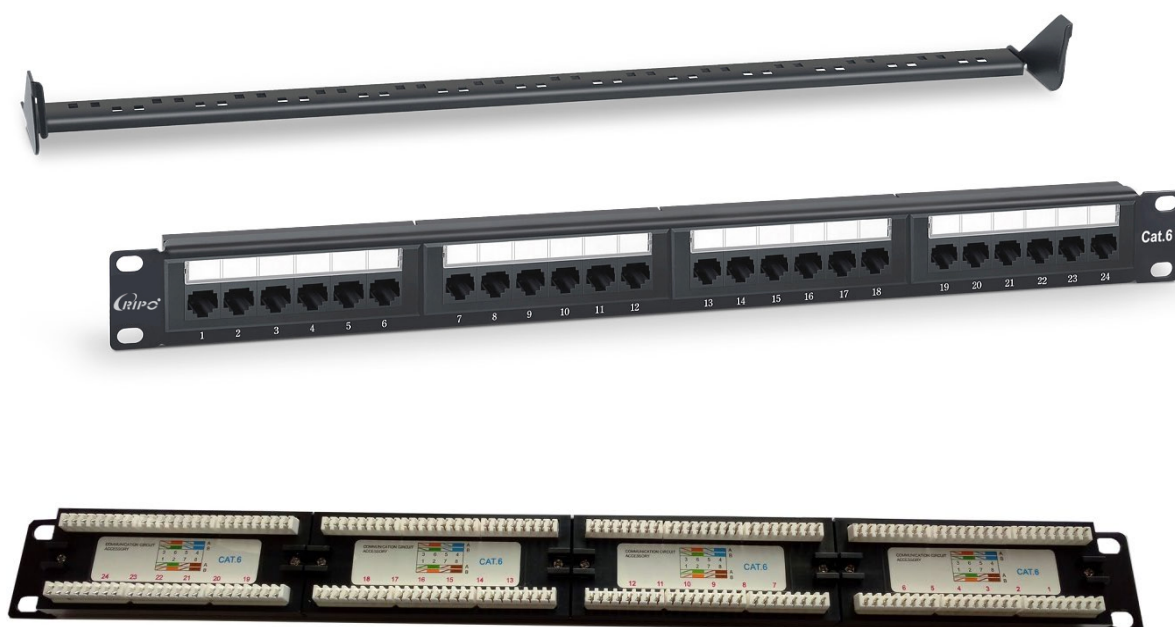

**ПАТЧ-ПАНЕЛЬ RIPO 19", 1U, 24 ПОРТА, CAT.6 (КЛАСС D), 250МГц,
RJ45/8P8C, 110/KRONE, T568A/B**

Артикул: 003-100037

Коммутационная панель Ripco 19", 1U, 24 порта, Cat.6 (Класс D), 250МГц, RJ45/8P8C, 110/KRONE, T568A/B, неэкранированная, черная, предназначена для монтажа в шкаф или стойку 19" и имеет 24 порта RJ45/8P8C категории 6.

Патч-панель выполнена в классическом черном цвете и имеет универсальные контакты 110/KRONE с цветовой маркировкой по стандарту T568A/B с тыльной стороны.

Технические характеристики

- Категория: 6;
- Количество портов: 24;
- Тип: UTP 24 порта 1U 19";
- Тип экрана: без экрана (UTP);

- Тип установки: телекоммуникационный, серверный шкаф, стойка 19”;
- Соответствует или превосходит: текущий стандарт T568A и T568B;
- Подходит для подключения проводов: AWG22/23/24/26;
- Корпус: ABS 94V-0, PC UL94V-0;
- Фронтальная панель: 1,5мм металл (SPCC), окрашено по поверхности;
- Металлическая рамка: 1,5мм;
- Контакты IDC: фосфористая бронза с напылением поверх никеля из луженой меди;
- Контакты: фосфористая бронза с золотым напылением поверх никеля;
- Цвет: чёрный, RAL9005;
- Маркировочные поля (цвет белый): 1-24;
- Заделка: 110 IDC;
- Ресурс: не менее 250 циклов заделки, не менее 750 циклов подключений;
- Диэлектрические характеристики: 1000В AC RMS, 60Гц 1мин;
- Сопротивление изоляции: 500 Мом;
- Допустимая температура эксплуатации: от -40 до +60;
- Упаковка: картон;
- В комплекте: модуль, комплект крепежа (2 стяжки и 4 винта/шайбы/гайки).